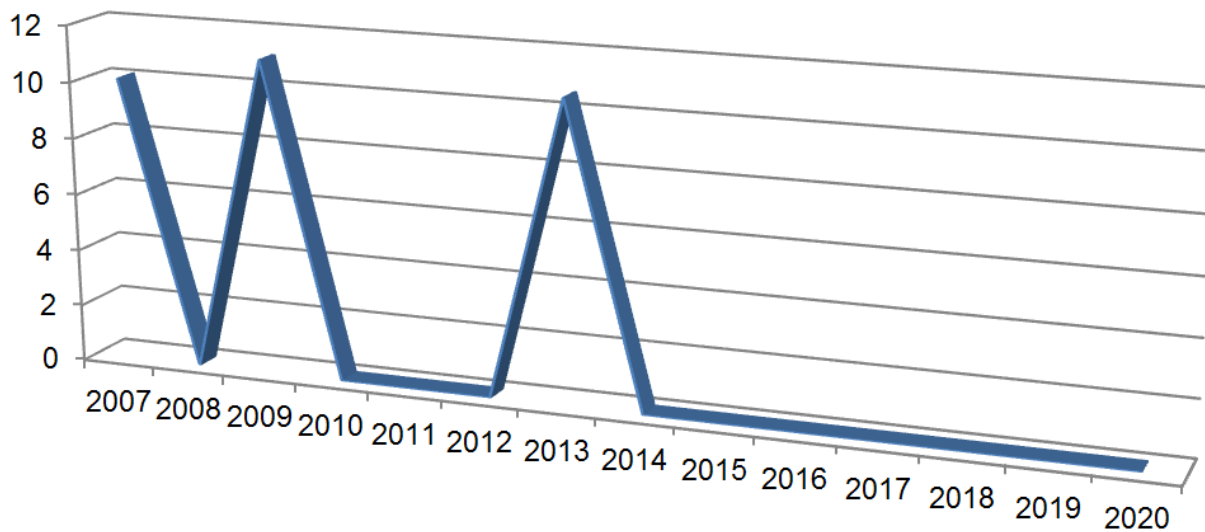

## INELSEV MOTORY s.r.o. – frekvence pracovních úrazů

frekvence-počet úrazů s absencí > než 3 dny na 1 milion odpracovaných hodin