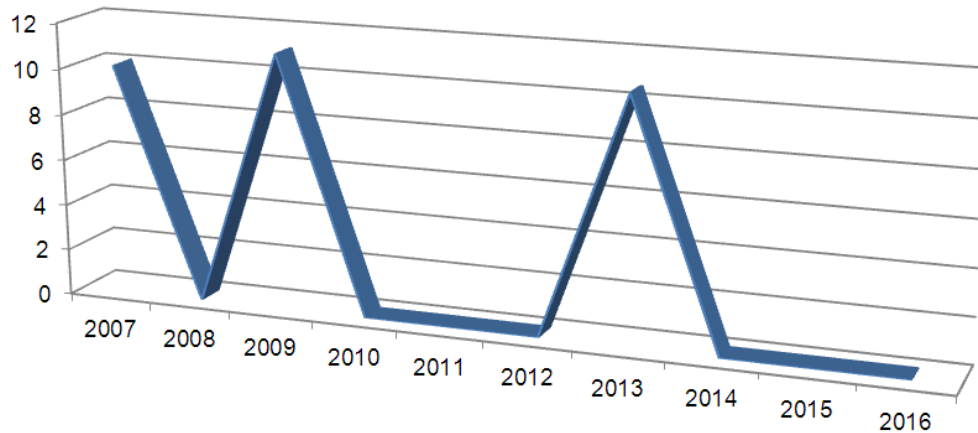

## INELSEV MOTORY a.s. – frekvence pracovních úrazů

frekvence-počet úrazů s absencí > než 3 dny na 1 milion odpracovaných hodin

---